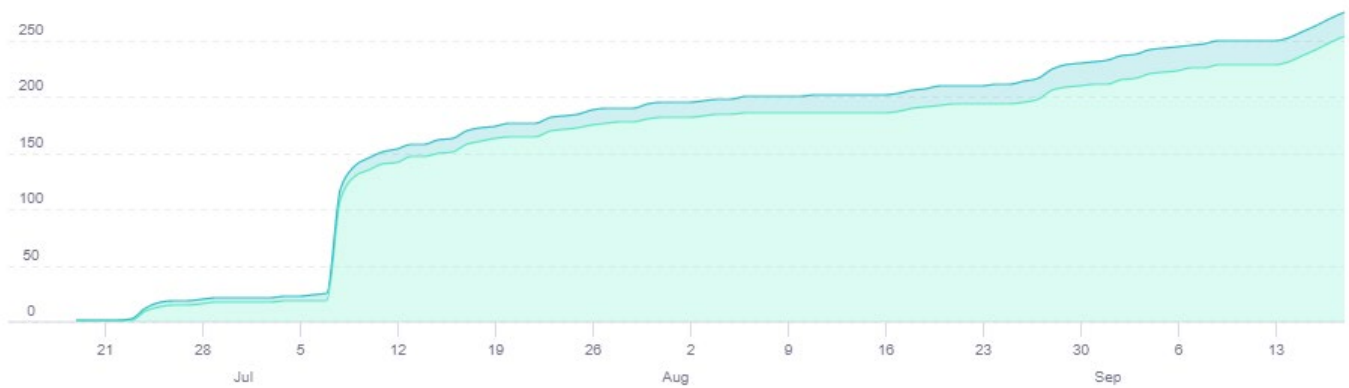

13 Jul 2020	158
12 Jul 2020	153
11 Jul 2020	151
10 Jul 2020	145
9 Jul 2020	139
8 Jul 2020	117
7 Jul 2020	25
6 Jul 2020	24
5 Jul 2020	23
4 Jul 2020	23
3 Jul 2020	22
2 Jul 2020	22

1 Jul 2020	22
30 Jun 2020	21
29 Jun 2020	21
28 Jun 2020	20
27 Jun 2020	19
26 Jun 2020	19
25 Jun 2020	17
24 Jun 2020	12
23 Jun 2020	3
22 Jun 2020	2
21 Jun 2020	1

The Intermedial Eighteenth Century: Textual and Visual Arts, 1660-1832