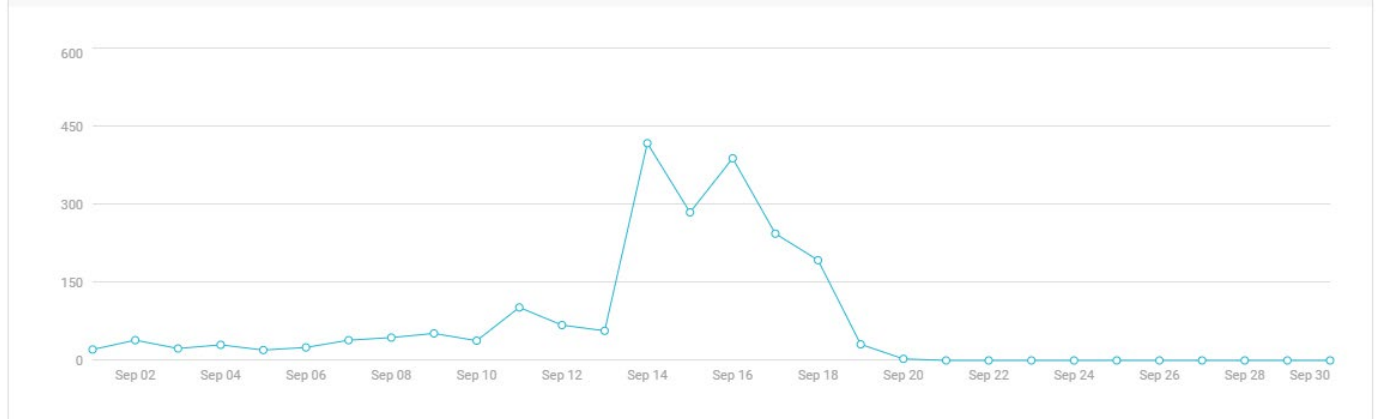

13 Jul 2020	158
12 Jul 2020	153
11 Jul 2020	151
10 Jul 2020	145
9 Jul 2020	139
8 Jul 2020	117
7 Jul 2020	25
6 Jul 2020	24
5 Jul 2020	23
4 Jul 2020	23
3 Jul 2020	22
2 Jul 2020	22

1 Jul 2020	22
30 Jun 2020	21
29 Jun 2020	21
28 Jun 2020	20
27 Jun 2020	19
26 Jun 2020	19
25 Jun 2020	17
24 Jun 2020	12
23 Jun 2020	3
22 Jun 2020	2
21 Jun 2020	1

The Intermedial Eighteenth Century: Textual and Visual Arts, 1660-1832

Website Data

Traffic Summary

* Active Conference

Unique Visitors - 2121

Date	Unique Visitors	Pageviews	Average Number of Pages per Visit	Bandwidth
Sep-01	21	87	4	15.3 MB
Sep-02	39	91	2	8.5 MB
Sep-03	23	313	13	25.7 MB
Sep-04	30	108	3	23.8 MB
Sep-05	20	64	3	6.2 MB
Sep-06	25	80	3	11 MB
Sep-07	39	1178	30	81.1 MB
Sep-08	44	893	20	44.3 MB
Sep-09	52	607	11	37.5 MB
Sep-10	38	1222	32	49.8 MB
Sep-11	102	499	4	76.4 MB
Sep-12	68	961	14	43.1 MB
Sep-13	57	1225	21	73.4 MB
*Sep-14	418	1889	4	226.8 MB
*Sep-15	285	1356	4	111.6 MB
*Sep-16	389	1368	3	192.5 MB
*Sep-17	244	897	3	122.9 MB
*Sep-18	193	783	4	130.6 MB
*Sep-19	31	78	2	15.6 MB

Select Period

Sep, 2020

Change View

CHART TABLE

Unique Visitors - 2121

Pageviews - 13715

Average Number of Pages per Visit

Audience