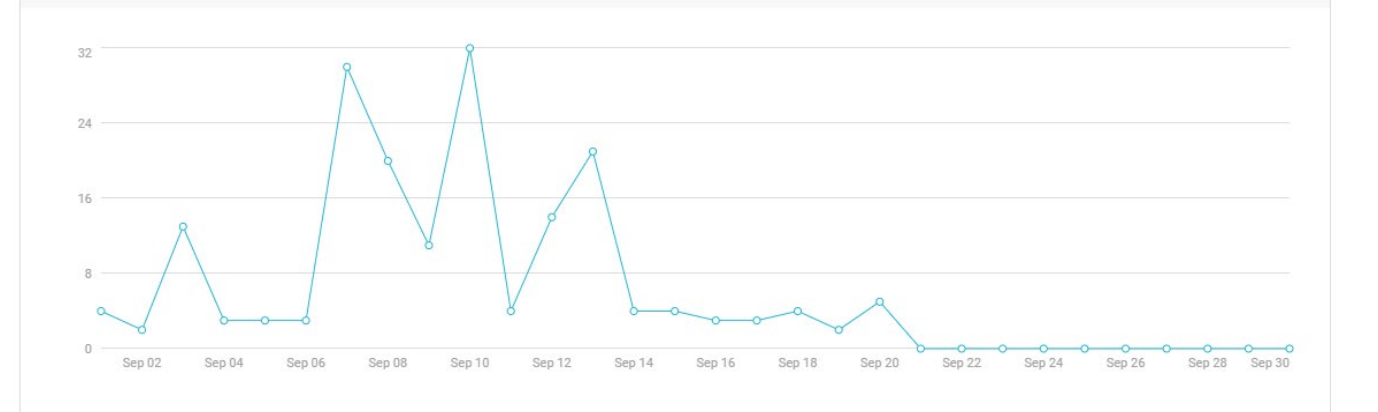

The Intermedial Eighteenth Century: Textual and Visual Arts, 1660-1832

Website Data

Traffic Summary

* Active Conference

Unique Visitors - 2121

Date	Unique Visitors	Pageviews	Average Number of Pages per Visit	Bandwidth
Sep-01	21	87	4	15.3 MB
Sep-02	39	91	2	8.5 MB
Sep-03	23	313	13	25.7 MB
Sep-04	30	108	3	23.8 MB
Sep-05	20	64	3	6.2 MB
Sep-06	25	80	3	11 MB
Sep-07	39	1178	30	81.1 MB
Sep-08	44	893	20	44.3 MB
Sep-09	52	607	11	37.5 MB
Sep-10	38	1222	32	49.8 MB
Sep-11	102	499	4	76.4 MB
Sep-12	68	961	14	43.1 MB
Sep-13	57	1225	21	73.4 MB
*Sep-14	418	1889	4	226.8 MB
*Sep-15	285	1356	4	111.6 MB
*Sep-16	389	1368	3	192.5 MB
*Sep-17	244	897	3	122.9 MB
*Sep-18	193	783	4	130.6 MB
*Sep-19	31	78	2	15.6 MB

Select Period

Sep, 2020

Change View

CHART TABLE

Unique Visitors - 2121

Pageviews - 13715

Average Number of Pages per Visit

Audience