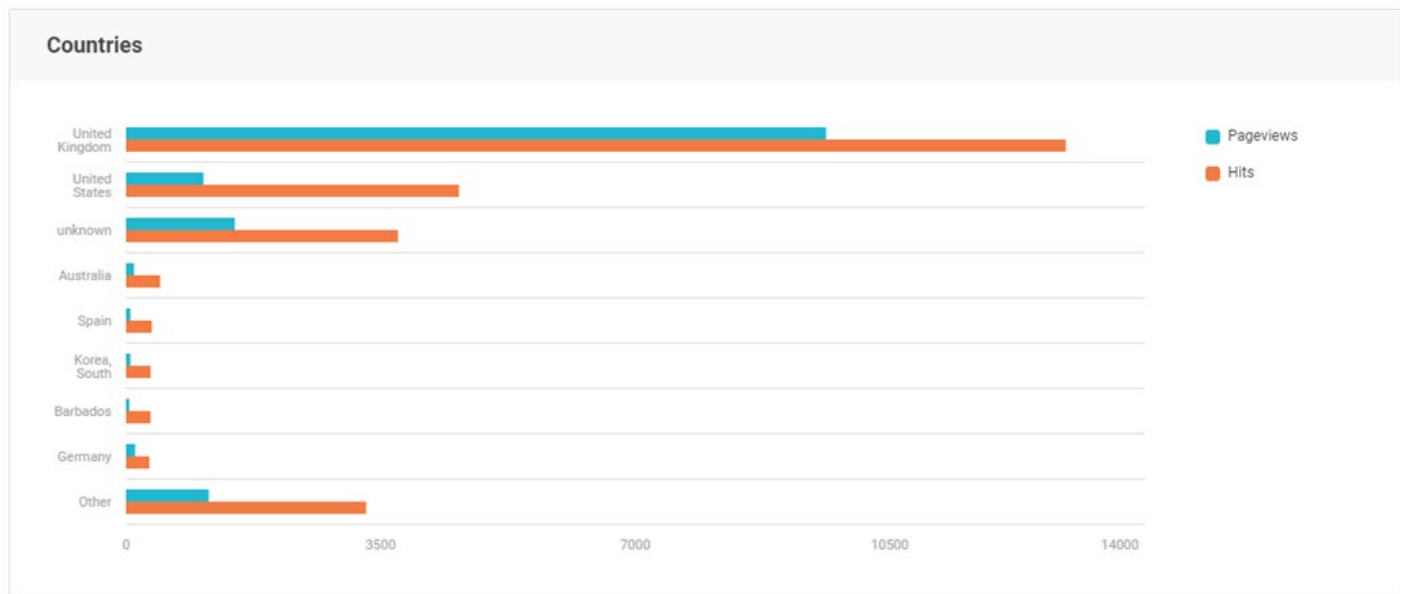

The Intermedial Eighteenth Century: Textual and Visual Arts, 1660-1832

Website Data

Traffic Summary

* Active Conference

Unique Visitors - 2121

Date	Unique Visitors	Pageviews	Average Number of Pages per Visit	Bandwidth
Sep-01	21	87	4	15.3 MB
Sep-02	39	91	2	8.5 MB
Sep-03	23	313	13	25.7 MB
Sep-04	30	108	3	23.8 MB
Sep-05	20	64	3	6.2 MB
Sep-06	25	80	3	11 MB
Sep-07	39	1178	30	81.1 MB
Sep-08	44	893	20	44.3 MB
Sep-09	52	607	11	37.5 MB
Sep-10	38	1222	32	49.8 MB
Sep-11	102	499	4	76.4 MB
Sep-12	68	961	14	43.1 MB
Sep-13	57	1225	21	73.4 MB
*Sep-14	418	1889	4	226.8 MB
*Sep-15	285	1356	4	111.6 MB
*Sep-16	389	1368	3	192.5 MB
*Sep-17	244	897	3	122.9 MB
*Sep-18	193	783	4	130.6 MB
*Sep-19	31	78	2	15.6 MB

Select Period

Sep, 2020

Change View

CHART TABLE

Unique Visitors - 2121

Pageviews - 13715

Average Number of Pages per Visit

Audience

Country	Hits	Pageviews
United Kingdom	12920	9624
United States	4577	1064
unknown	3739	1493
Australia	468	109
Spain	353	60
Korea, South	336	59
Barbados	335	45
Germany	319	125
Other	3300	1136

Operating Systems - 26347 Hits